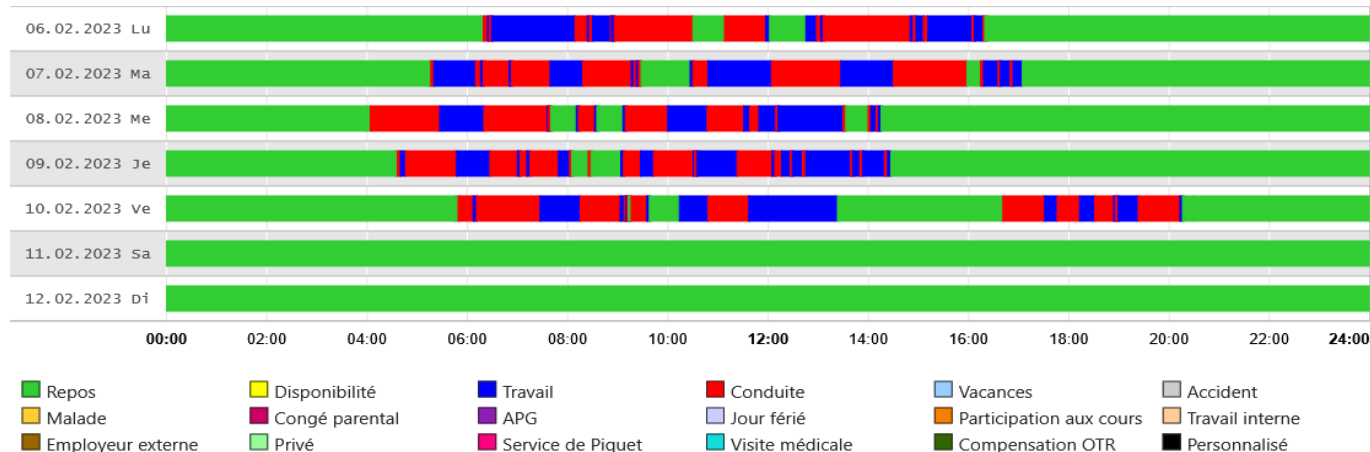

Graphique d'activité

Toutes les heures sont affichées en UTC

Vue tableau

Infos	Hebdomadaire	Lundi	Mardi	Mercredi	Jeudi	Vendredi	Samedi	Dimanche
SC 2023 06		06.02.2023	07.02.2023	08.02.2023	09.02.2023	10.02.2023	11.02.2023	12.02.2023
Conduite	26:17	04:52	05:47	04:56	04:34	06:08	00:00	00:00
Disponibilité	00:00	00:00	00:00	00:00	00:00	00:00	00:00	00:00
Repos journalier		12:56	11:00	13:49	14:10	09:33	00:00	00:00
Repos hebdo	59:55							
Travail	47:14	08:41	10:30	08:38	08:52	10:33	00:00	00:00
OTR 26	00:00							

Infractions OTR

Temps	Examens mis en oeuvre
06.02.2023	OTR Art. 11: Le contrôle du temps de repos hebdomadaire n'est pas pris en charge dans cette vue (voir la vue mensuelle)